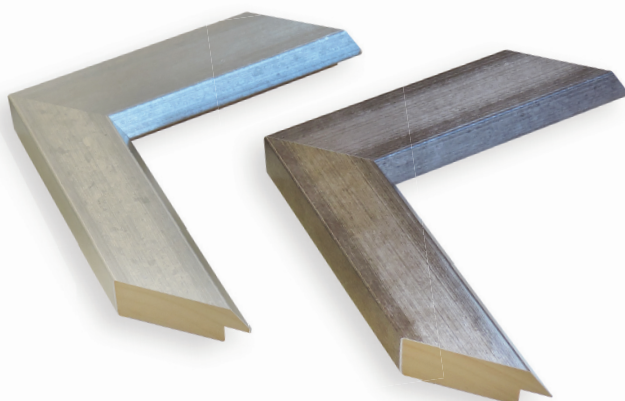

INFORMAČNÍ BULLETIN 4

nielsen®

duben / 2024

Vážení zákazníci, partneři společnosti NIELSEN,
rádi bychom Vám poskytli aktuální informace z naší nabídky.

ZRUŠENO

CANDOLE
DŘEVĚNÝ PROFIL

PROFIL **818/181** stříbrná
818/182 šedá

ZRUŠENO VÝROBCEM