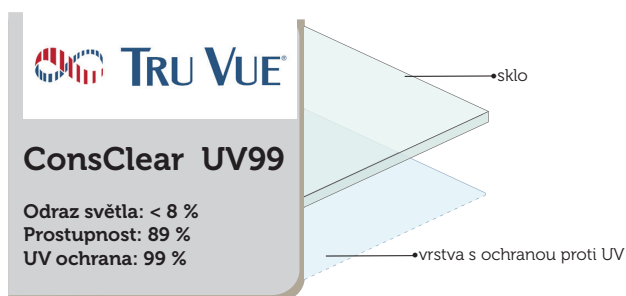

groglass

ArtGlass UV70

Odraz světla: < 1 %
Prostupnost: 98 %
UV ochrana: 70 %

→ nanesená antireflexní vrstva

→ vysoce kvalitní sklo s velmi nízkým obsahem kovů

→ nanesená antireflexní vrstva

ArtGlass UV70

**88 x 132 cm
132 x 178 cm**

TRU VUE®

UltraVue UV70

Odraz světla: < 1 %
Prostupnost: 98,5 %
UV ochrana: 70 %

→ nanesená antireflexní vrstva

→ vysoce kvalitní sklo s velmi nízkým obsahem kovů

→ nanesená antireflexní vrstva

UltraVue UV70

**91,5 x 122 cm
122 x 172,5 cm**

KOMPLETNĚ NOVÁ NABÍDKA:

SPECIÁLNÍ SKLO typu UV99

Conservation Clear UV99

91,5 x 122 cm

101,5 x 152,5 cm

NOVINKY

NOVINKY DŘEVĚNÝCH PROFILŮ - VZORKOVÉ SETY V NABÍDCE