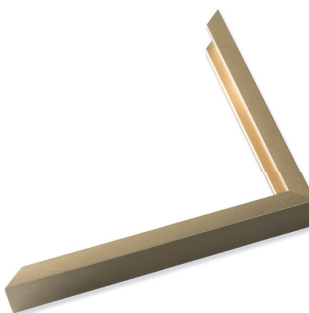

03 ALU PROFIL

PROFIL **03 155**
flo. zlatá Amber