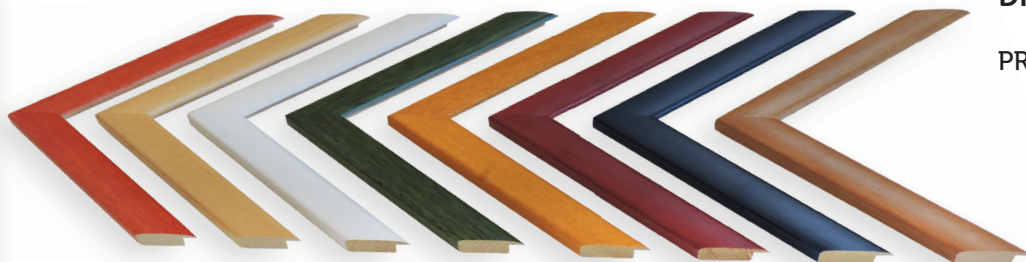

ORFEO
DŘEVĚNÝ PROFIL

PROFIL **600/291** hnědá
ZRUŠENO VÝROBCEM

SARONE
DŘEVĚNÝ PROFIL

PROFIL **9017/5** zlatá
9017/6 stříbrná
ZRUŠENO VÝROBCEM

TINTA
DŘEVĚNÝ PROFIL

PROFIL **995/01** bílá
ZRUŠENO VÝROBCEM

BERGANE
DŘEVĚNÝ PROFIL