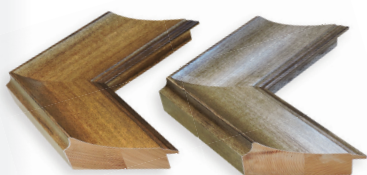

ZRUŠENO

CASTE
DŘEVĚNÝ PROFIL

PROFIL **857/734** zlato/antik
857/735 stříbro/antik
ZRUŠENO VÝROBCEM

BELLATO
DŘEVĚNÝ PROFIL

PROFIL **809/236** šedá
ZRUŠENO VÝROBCEM

CASTELO
DŘEVĚNÝ PROFIL

PROFIL **856/734** zlato/antik
856/735 stříbro/antik
ZRUŠENO VÝROBCEM