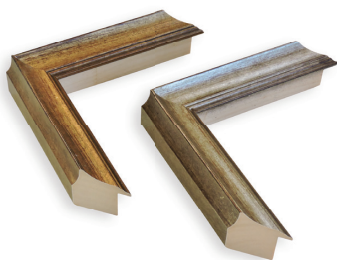

ZRUŠENO

CASTE
DŘEVĚNÝ PROFIL

PROFIL **857/734** zlato/antik
857/735 stříbro/antik
ZRUŠENO VÝROBCEM

BELLATO
DŘEVĚNÝ PROFIL

PROFIL **809/236** šedá
ZRUŠENO VÝROBCEM

CASTELO
DŘEVĚNÝ PROFIL

PROFIL **856/734** zlato/antik
856/735 stříbro/antik
ZRUŠENO VÝROBCEM

ORFEO
DŘEVĚNÝ PROFIL

PROFIL **600/291** hnědá
ZRUŠENO VÝROBCEM

SARONE
DŘEVĚNÝ PROFIL

PROFIL **9017/5** zlatá
9017/6 stříbrná
ZRUŠENO VÝROBCEM

TINTA
DŘEVĚNÝ PROFIL

PROFIL **995/01** bílá
ZRUŠENO VÝROBCEM

BERGANE
DŘEVĚNÝ PROFIL