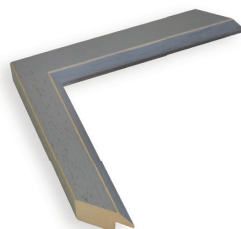

ZRUŠENO

CASTE
DŘEVĚNÝ PROFIL

PROFIL **857/734** zlato/antik
857/735 stříbro/antik
ZRUŠENO VÝROBCEM

BELLATO
DŘEVĚNÝ PROFIL

PROFIL **809/236** šedá
ZRUŠENO VÝROBCEM

CASTELO
DŘEVĚNÝ PROFIL

PROFIL **856/734** zlato/antik
856/735 stříbro/antik
ZRUŠENO VÝROBCEM