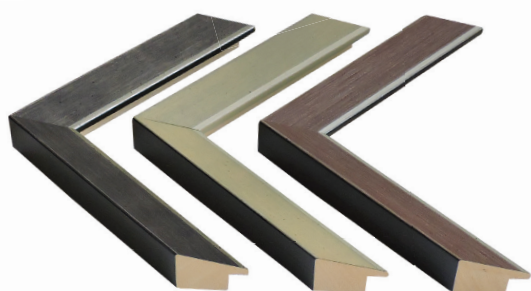

ORFEO DŘEVĚNÝ PROFIL

PROFIL 600/294 ocel
600/295 krémová
600/296 červená
ZRUŠENO VÝROBCEM

TRENTO DŘEVĚNÝ PROFIL

PROFIL 743/301 zlatohnědá
743/302 stříbrohnědá
743/303 stříbročerná
ZRUŠENO VÝROBCEM

**INFORMAČNÍ
BULLETIN
11**