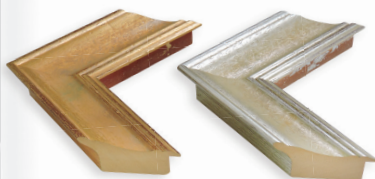

ZRUŠENO

CASTE
DŘEVĚNÝ PROFIL

PROFIL **857/734** zlato/antik
857/735 stříbro/antik
ZRUŠENO VÝROBCEM

BELLATO
DŘEVĚNÝ PROFIL

PROFIL **809/236** šedá
ZRUŠENO VÝROBCEM

CASTELO
DŘEVĚNÝ PROFIL

PROFIL **856/734** zlato/antik
856/735 stříbro/antik
ZRUŠENO VÝROBCEM

ORFEO
DŘEVĚNÝ PROFIL

PROFIL **600/291** hnědá
ZRUŠENO VÝROBCEM

SARONE
DŘEVĚNÝ PROFIL

PROFIL **9017/5** zlatá
9017/6 stříbrná
ZRUŠENO VÝROBCEM

TINTA
DŘEVĚNÝ PROFIL

PROFIL **995/01** bílá
ZRUŠENO VÝROBCEM

BERGANE
DŘEVĚNÝ PROFIL