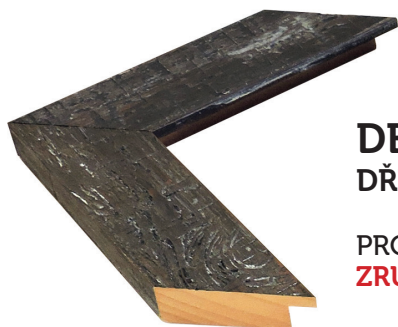

**INFORMAČNÍ
BULLETIN
11**

nielsen®

listopad / 2023

Vážení zákazníci, partneři společnosti NIELSEN,
rádi bychom Vám poskytli aktuální informace z naší nabídky.

ZRUŠENO

**DEBIE
DŘEVĚNÝ PROFIL**

PROFIL **1070/862** černá
ZRUŠENO VÝROBCEM